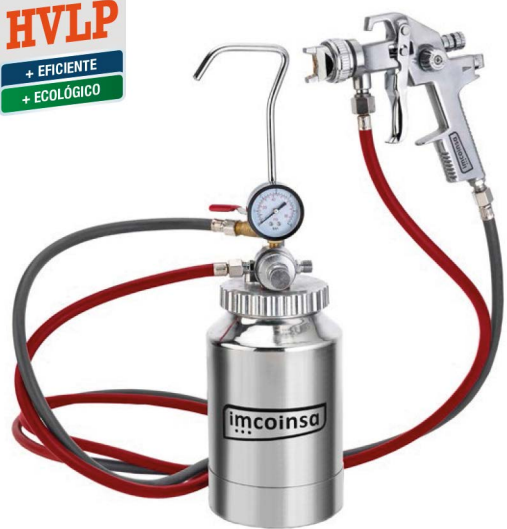

OW34A KIT PINTURA PROFESIONAL

★ ★
USO INTERMITENTE

HVLP
+ EFICIENTE
+ ECOLÓGICO

Completo kit de pintura equipado con tanque exento de alta capacidad: ligero, manejable y con un elevado rango de producción. Acabados profesionales para múltiples aplicaciones.

El conjunto incluye:

- Pistola HVLP: máximo rendimiento con el mínimo esfuerzo y respetuosa con el medio ambiente. Excelente acabado con un óptimo ahorro de pintura y reducción de niebla.

Sistema HVLP: Máxima transferencia
Boquilla en dotación Ø 1,4 mm

 Consulte detalle de características en pág 52 (Cód. OW9S)

- Calderín de presión de alta capacidad equipado con manómetro, regulador de presión y llave paso producto.

Volumen: 2 Lt.
Presión de trabajo: 2 -3 bar
Presión máxima: 3 bar
Entrada aire: 1/4"